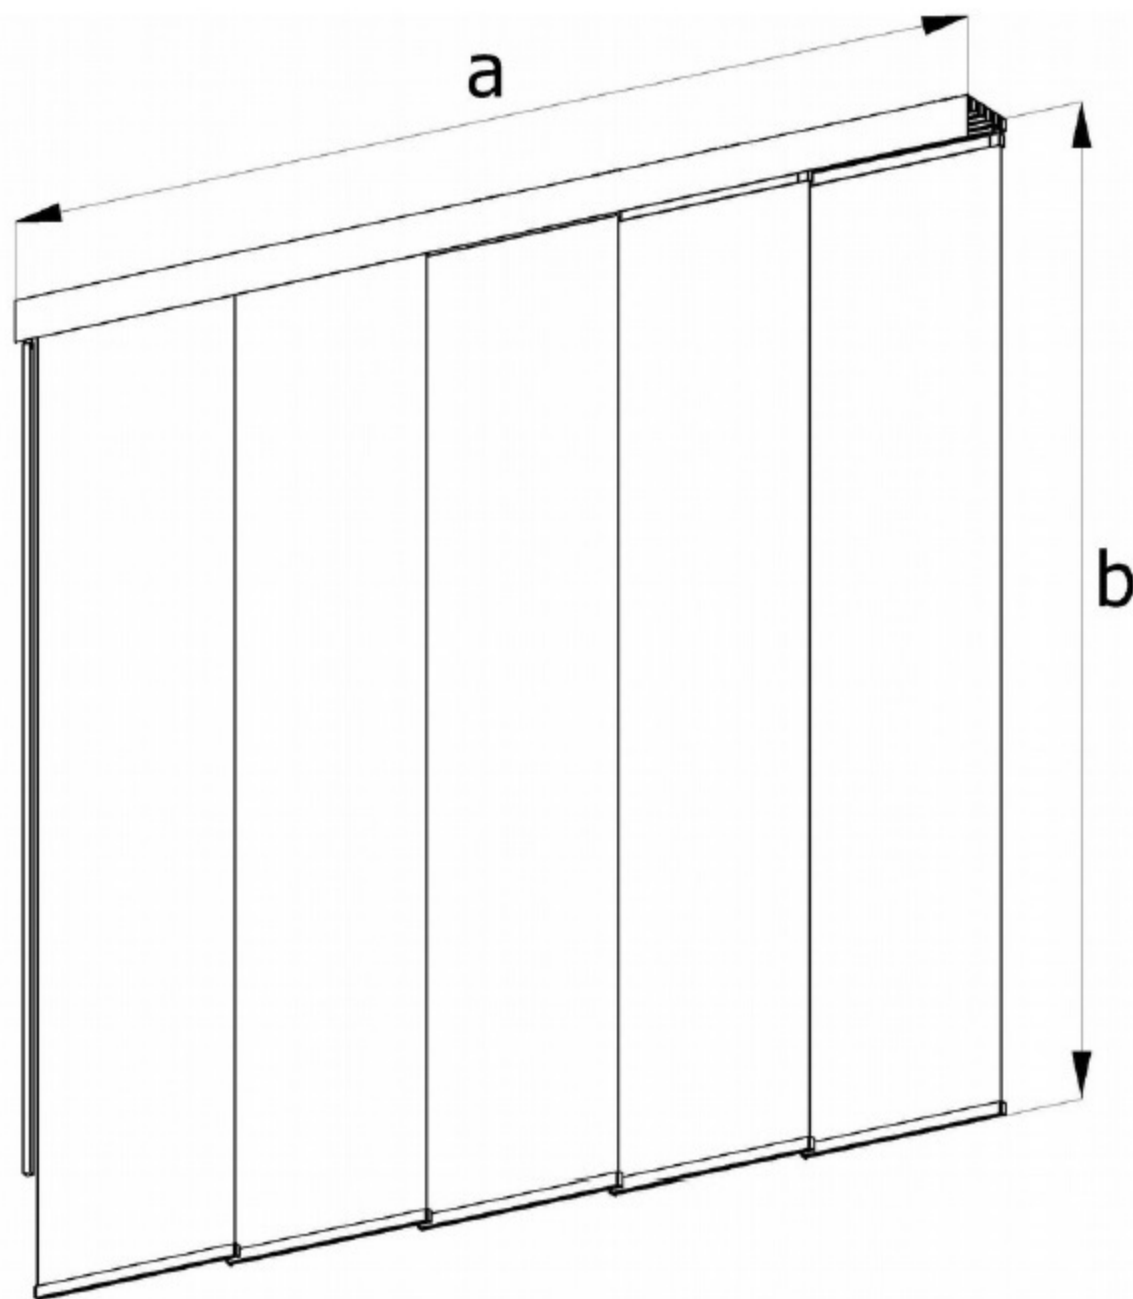

Druk zamówienia na system Panel Track

ZAMAWIAJĄCY :

BONIMEX
 PRODUCENT OSŁON OKIENNYCH

a – szerokość całkowita zasłony
b – wysokość całkowita zasłony

W przypadku montażu zasłony we wnęce okiennej głębokość tej wnęki musi wynosić minimum:

- 6cm dla 3 lub mniejszej liczby paneli
- 10cm dla 4-5 paneli
- 14cm dla 6-7 paneli
- 18cm dla 8-9 paneli

Rozsuwanie/zsuwanie zasłony:

a szerokość	b wysokość	Nr materiału	Kierunek składania		Ilość paneli (maks. 9)	Ilość sztuk	Uwagi
			L	P			