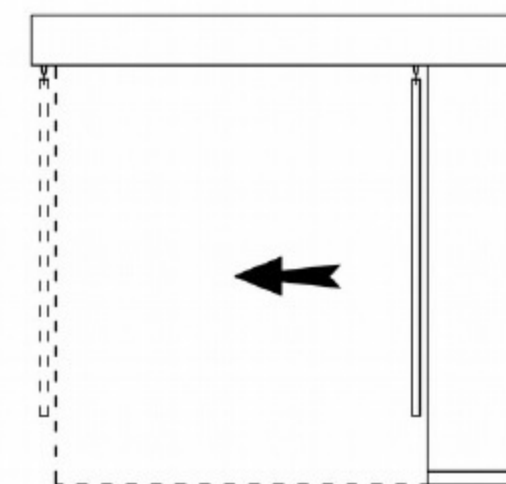

Druk zamówienia na system Panel Track

ZAMAWIAJĄCY :

BONIMEX
 PRODUCENT OSŁON OKIENNYCH

a – szerokość całkowita zasłony
b – wysokość całkowita zasłony

W przypadku montażu zasłony we wnęce okiennej głębokość tej wnęki musi wynosić minimum:

- 6cm dla 3 lub mniejszej liczby paneli
- 10cm dla 4-5 paneli
- 14cm dla 6-7 paneli
- 18cm dla 8-9 paneli

Rozsuwanie/zsuwanie zasłony:

a szerokość	b wysokość	Nr materiału	Kierunek składania		Ilość paneli (maks. 9)	Ilość sztuk	Uwagi
			L	P			